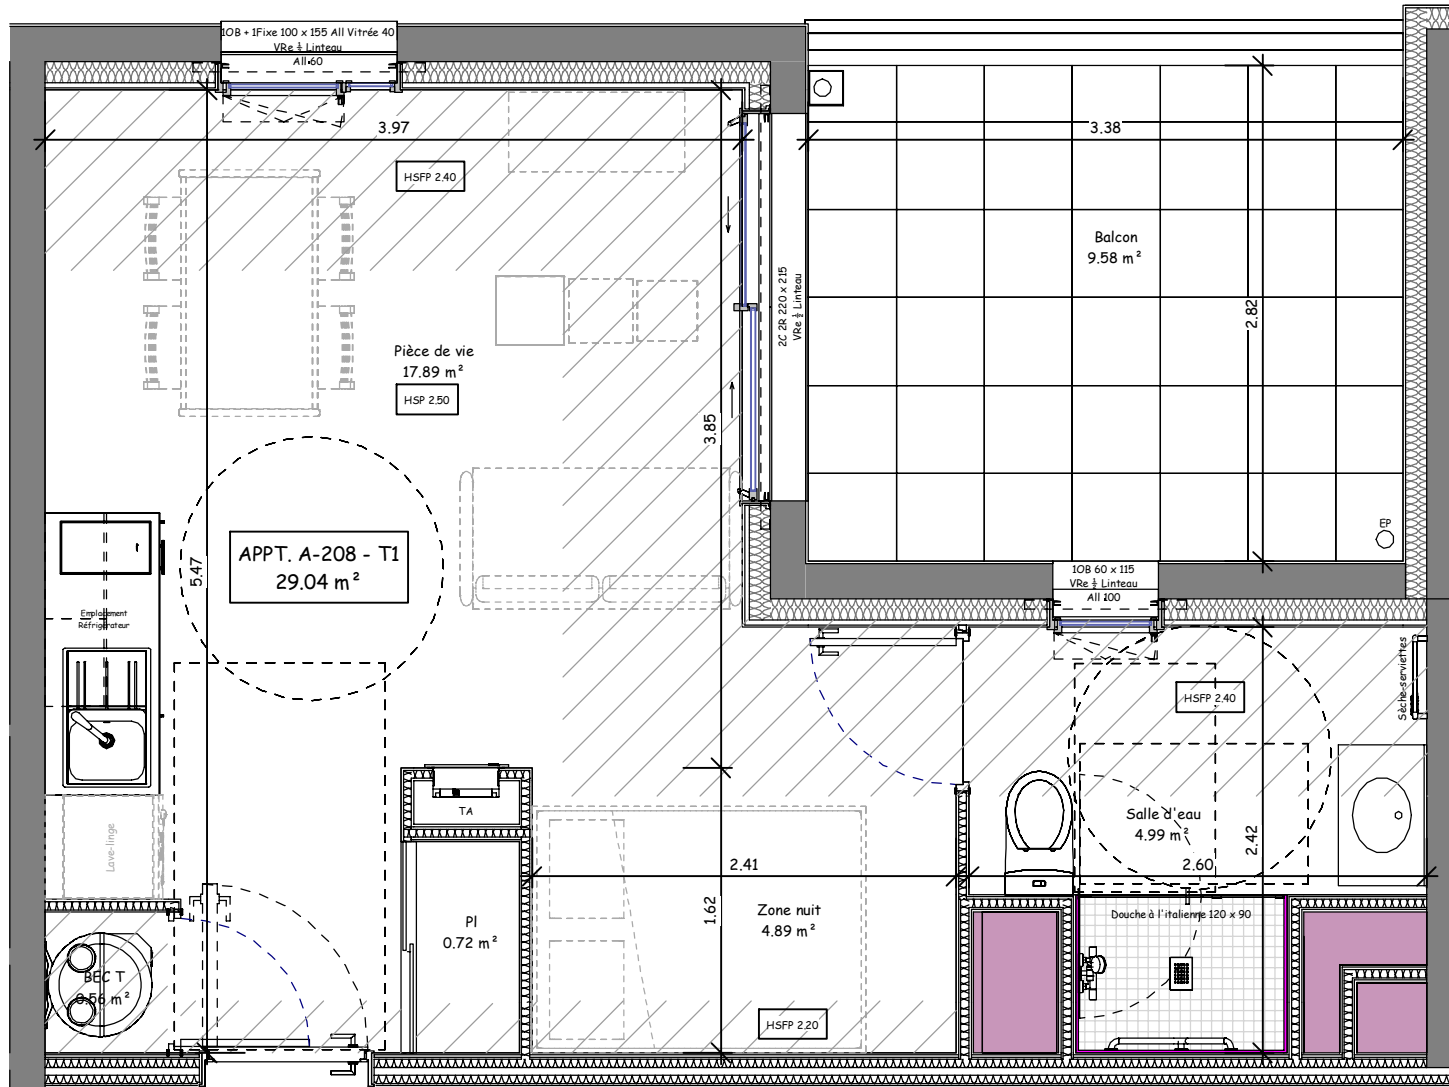

L'ESPLANADE

Place du Verdon
85660 SAINT PHILBERT DE BOUAINÉ

Appartement A-208 - T1

DOSSIER	ECHELLE	PHASE	NIVEAU	INDICE
P126		EXE	R+2	V1

NOM	SURFACE
Pièce de vie	17.89 m²
PI	0.72 m²
Zone nuit	4.89 m²
Salle d'eau	4.99 m²
BECT	0.56 m²
Habitable	29.04 m²
Balcon	9.58 m²
Annexe	9.58 m²
Total privatif	38.62 m²

N°	DESCRIPTION	DATE
V1	Série notaire	06/12/2022

LE RESERVANT :	LE RESERVATAIRE :