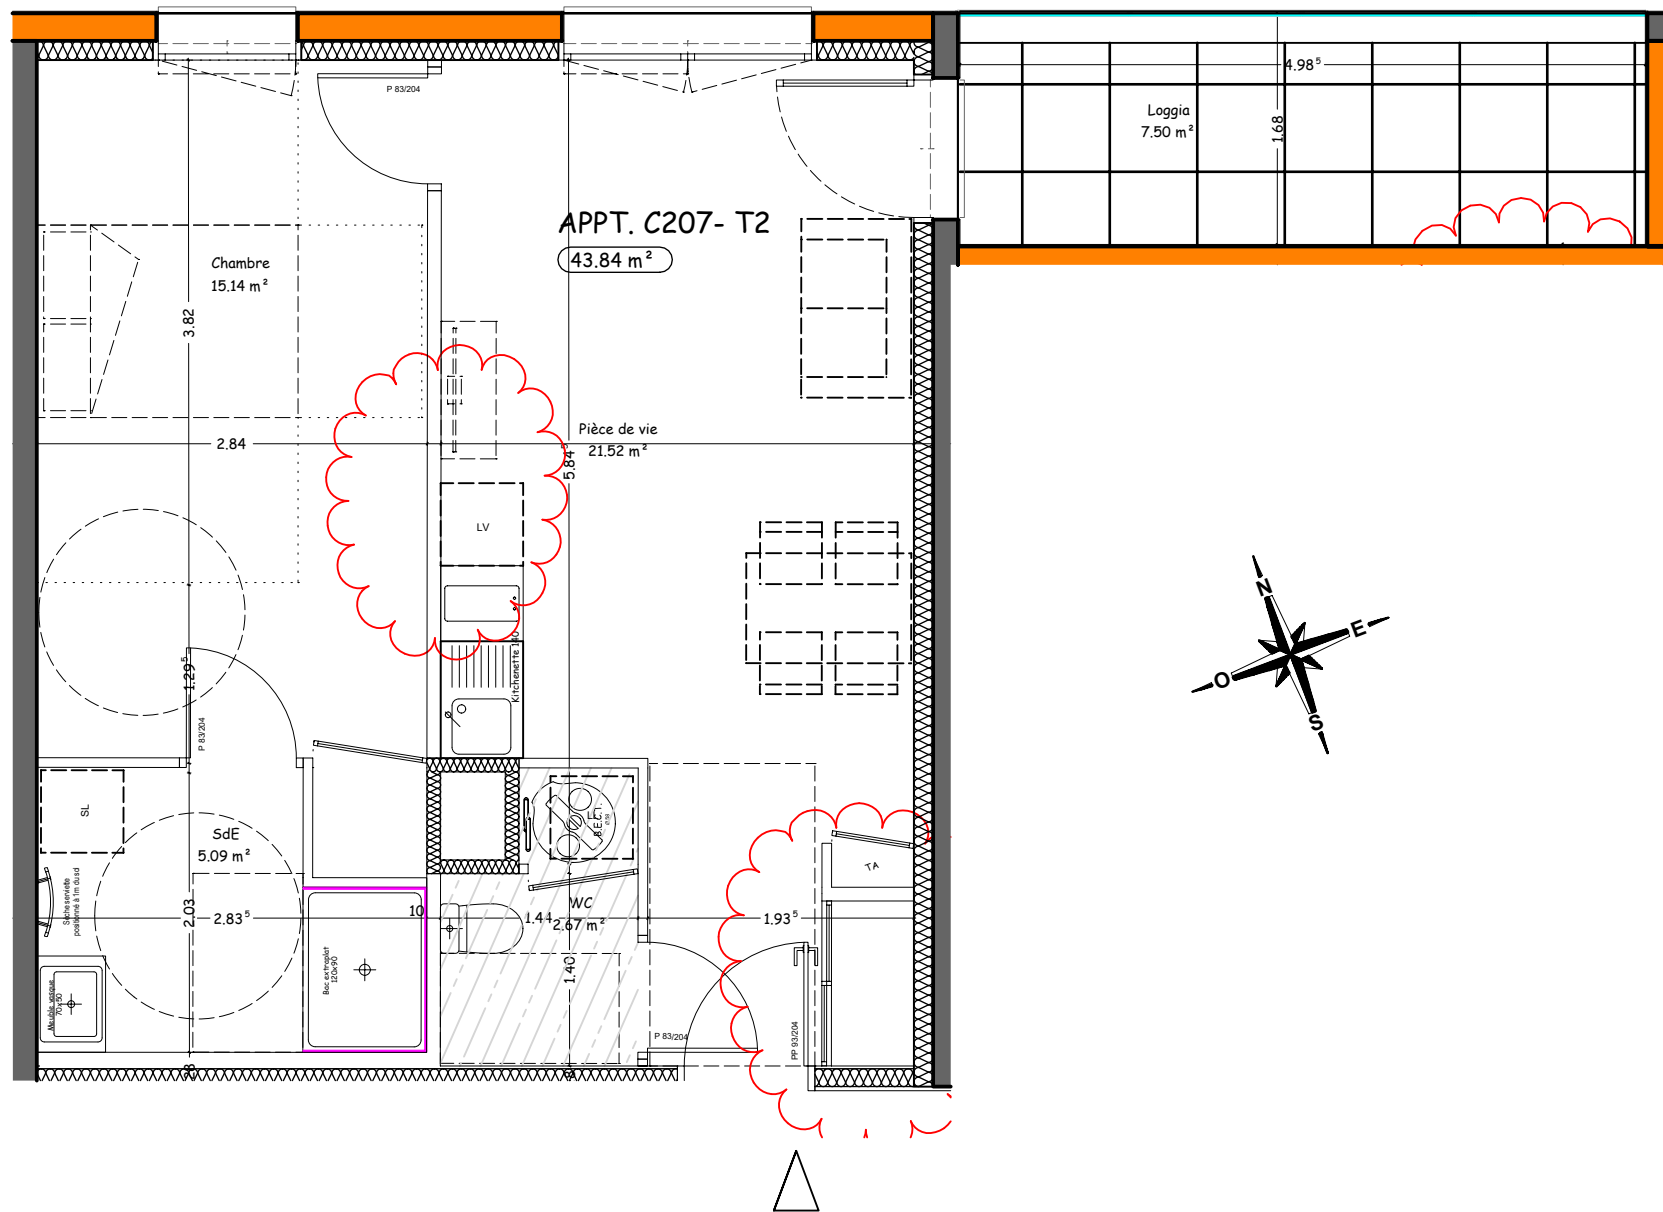

SUNSET

Résidence de 70 logements

107 à 117 Bd du Maréchal LECLERC
85000 LA ROCHE SUR YON

TYPE	N°APPT.	NIV.
T2	C207	R+2

TABLEAU DES SURFACES

PIECE DE VIE	21.52 m ²
CHAMBRE	15.14 m ²
SdE	5.09 m ²
WC	2.67 m ²
TOTAL HABITABLE	43.84 m²
LOGGIA	7.50 m ²
TOTAL PRIVATIF	51.34 m²