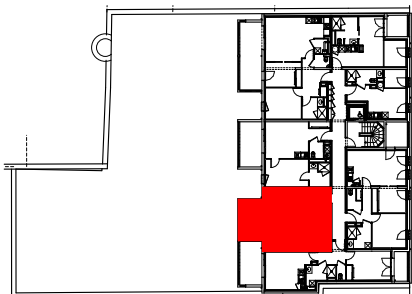

Villa RENOIR

90-92, Rue du Marechal JOFFRE
85 000 LA ROCHE SUR YON

TYPE	N° APPT.	NIV.
T2	103	R+1

TABLEAU DES SURFACES

SEJOUR / CUISINE	17,29 m ²
CHAMBRE	12,21 m ²
SdE	5,10 m ²
WC	3,35 m ²
TOTAL HABITABLE	37,95 m²
TERRASSE	9,10 m ²
TOTAL PRIVATIF	47,05 m²