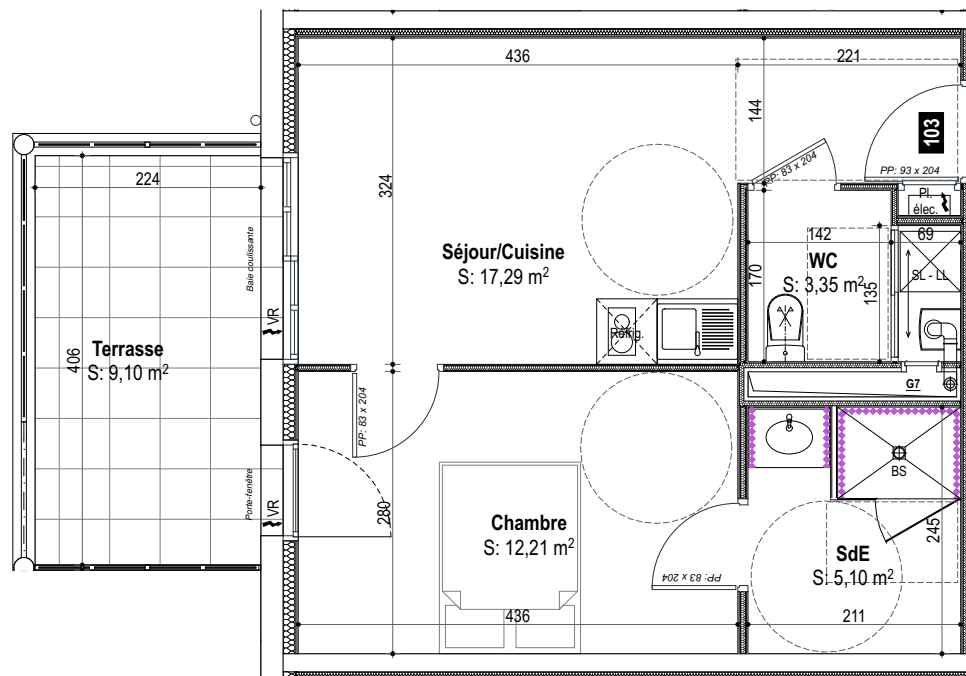

Villa RENOIR

90-92, Rue du Marechal JOFFRE
85 000 LA ROCHE SUR YON

TYPE	N° APPT.	NIV.
T2	103	R+1

TABLEAU DES SURFACES

SEJOUR / CUISINE	17,29 m ²
CHAMBRE	12,21 m ²
SdE	5,10 m ²
WC	3,35 m ²
TOTAL HABITABLE	37,95 m²
TERRASSE	9,10 m ²
TOTAL PRIVATIF	47,05 m²