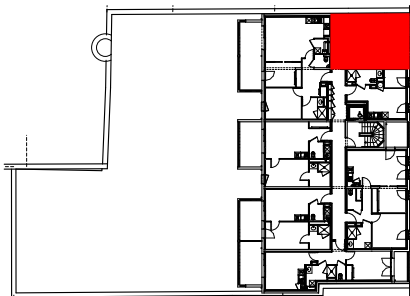

TYPE	N° APPT.	NIV.
T1	106	R+1

TABLEAU DES SURFACES

SEJOUR / CUISINE	24,48 m²
SdE	5,58 m²
WC	1,24 m²
TOTAL HABITABLE	31,30 m²
LOGGIA	4,52 m²
TOTAL PRIVATIF	35,82 m²