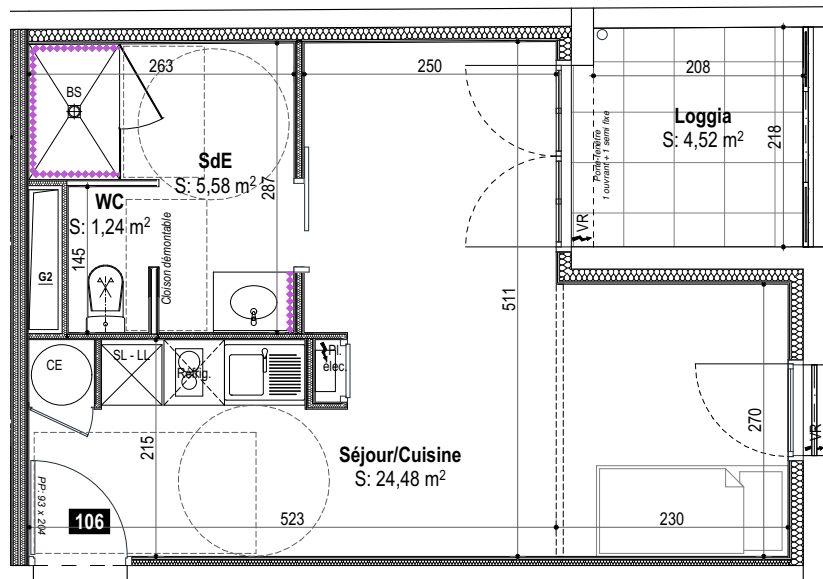

## Villa RENOIR

90-92, Rue du Marechal JOFFRE  
85 000 LA ROCHE SUR YON

TYPE	N° APPT.	NIV.
T1	106	R+1

### TABLEAU DES SURFACES

SEJOUR / CUISINE	24,48 m <sup>2</sup>
SdE	5,58 m <sup>2</sup>
WC	1,24 m <sup>2</sup>
<b>TOTAL HABITABLE</b>	<b>31,30 m<sup>2</sup></b>
LOGGIA	4,52 m <sup>2</sup>
<b>TOTAL PRIVATIF</b>	<b>35,82 m<sup>2</sup></b>